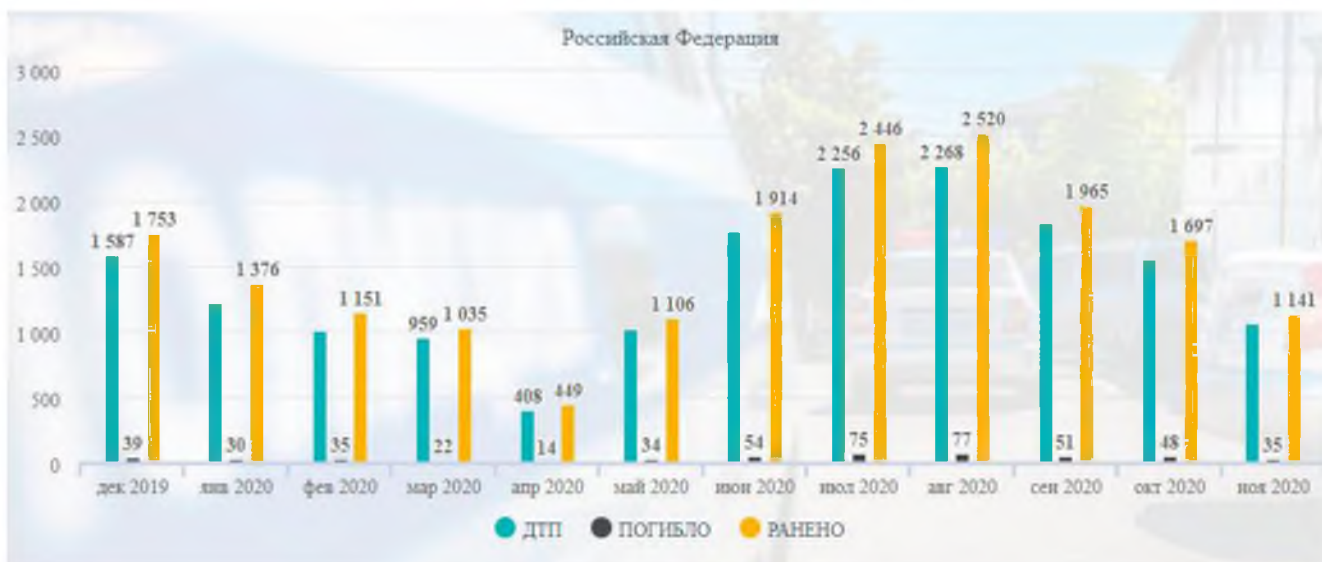

Приложение 1. Показатели по месяцам статистики «ДТП и пострадавшие дети в возрасте до 16 лет, декабрь 2019 - ноябрь 2020 года»

Приложение 2. Показатели по субъектам РФ статистики «ДТП и пострадавшие дети в возрасте до 16 лет (в том числе с детьми-пассажирами, с детьми-пешеходами, с детьми-водителями механических транспортных средств, с детьми-велосипедистами, по их собственной неосторожности), январь - ноябрь 2020 года»

	ДТП	Погибло	Ранено
Российская Федерация	15359	475	16800
Центральный федеральный округ	3199	89	3466
Белгородская область	105	5	107
Брянская область	73	1	78
Владимирская область	220	3	245
Воронежская область	279	9	304
Ивановская область	115	4	125
Калужская область	131	9	137
Костромская область	81	1	93
Курская область	187	2	203
Липецкая область	171	5	194
гор. Москва	563	3	594
Московская область	386	12	419
Орловская область	93	6	96
Рязанская область	147	9	157
Смоленская область	72	2	73
Тамбовская область	102	3	112
Тверская область	174	6	190
Тульская область	167	5	194
Ярославская область	133	4	145